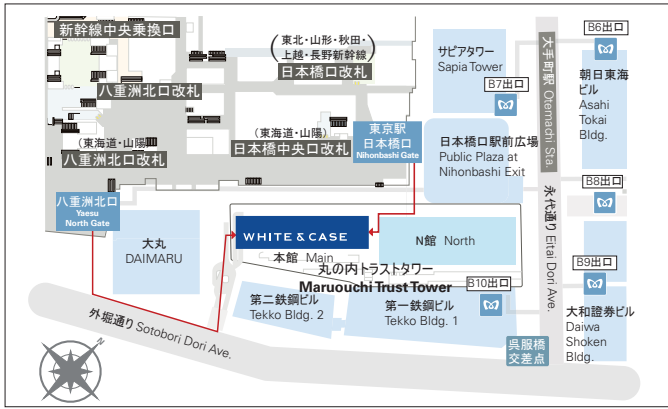

www.whitecase.com

Worldwide. For Our Clients.

徒歩でのアクセスマップ Walking Access Map

車やタクシーでのアクセスマップ Car/Taxi Access Map

電車でお越しのお客様

JR	「東京駅」	八重洲北口より	徒歩2分
東京メトロ	丸の内線「東京駅」	2番出口より	徒歩5分
	東西線「大手町駅」	B10出口より	徒歩2分
	銀座線「日本橋駅」	A3出口より	徒歩4分

首都高速都心環状線呉服橋出入口より		約3分
成田空港より		約90分
羽田空港より		約40分

アクセス・カード

総合受付（一階） 一階総合受付で来訪者受付票にご記入下さい。名刺2枚または身分証明書（免許証・保険証等）をご提示の後、来訪者用カードをお受取りの上、ご入館下さい。

ホワイト&ケース 総合受付（26階） 御用の向きをホワイト&ケース受付にお申し下さいます。

By Train

JR	Tokyo Station via Japan Railway	Exit Yaesu North Gate	2 min
Tokyo Metro	Tokyo Station via Marunouchi Line	Exit 2	5 min
	Otemachi Station via Tozai Line	Exit B10	2 min
	Nihonbashi Station via Ginza Line	Exit A3	4 min

By Car

Via Gofukubashi Exit on Expressway Loop Line	3 min
From Narita Airport	90 min
From Haneda Airport	40 min

Building Access Card

Building Ground Floor Please fill in the Visitors Registration Form at the Reception, Ground Floor. You will be issued a building access card upon presentation of two business cards or proper identification (driver's license or insurance card, etc).

White & Case Reception, 26th Floor Please present yourself at the White & Case Reception Desk.