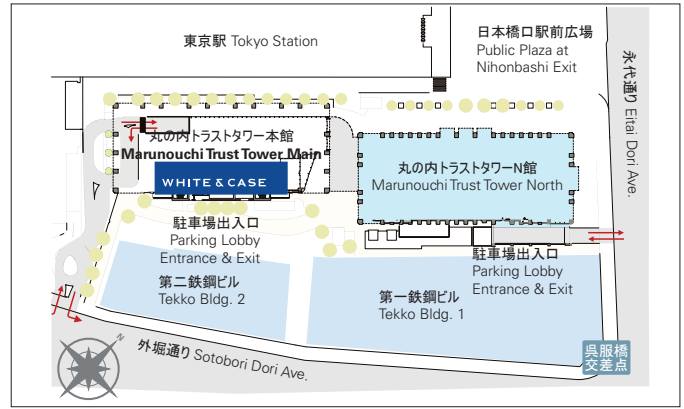

www.whitecase.com

Worldwide. For Our Clients.

徒歩でのアクセスマップ Walking Access Map

車やタクシーでのアクセスマップ Car/Taxi Access Map

電車でお越しのお客様

JR	「東京駅」	八重洲北口より	徒歩2分
東京メトロ	丸の内線「東京駅」	2番出口より	徒歩5分
	東西線「大手町駅」	B10出口より	徒歩2分
	銀座線「日本橋駅」	A3出口より	徒歩4分

首都高速都心環状線呉服橋出入口より		約3分
成田空港より		約90分
羽田空港より		約40分

アクセス・カード

総合受付（一階） 一階総合受付で来訪者受付票にご記入下さい。名刺2枚または身分証明書（免許証・保険証等）をご提示の後、来訪者用カードをお受取りの上、ご入館下さい。

ホワイト&ケース 総合受付（26階） 御用の向きをホワイト&ケース受付にお申し下さいます。

By Train

JR	Tokyo Station via Japan Railway	Exit Yaesu North Gate	2 min
Tokyo Metro	Tokyo Station via Marunouchi Line	Exit 2	5 min
	Otemachi Station via Tozai Line	Exit B10	2 min
	Nihonbashi Station via Ginza Line	Exit A3	4 min

By Car

Via Gofukubashi Exit on Expressway Loop Line	3 min
From Narita Airport	90 min
From Haneda Airport	40 min

Building Access Card

Building Ground Floor Please fill in the Visitors Registration Form at the Reception, Ground Floor. You will be issued a building access card upon presentation of two business cards or proper identification (driver's license or insurance card, etc).

White & Case Reception, 26th Floor Please present yourself at the White & Case Reception Desk.