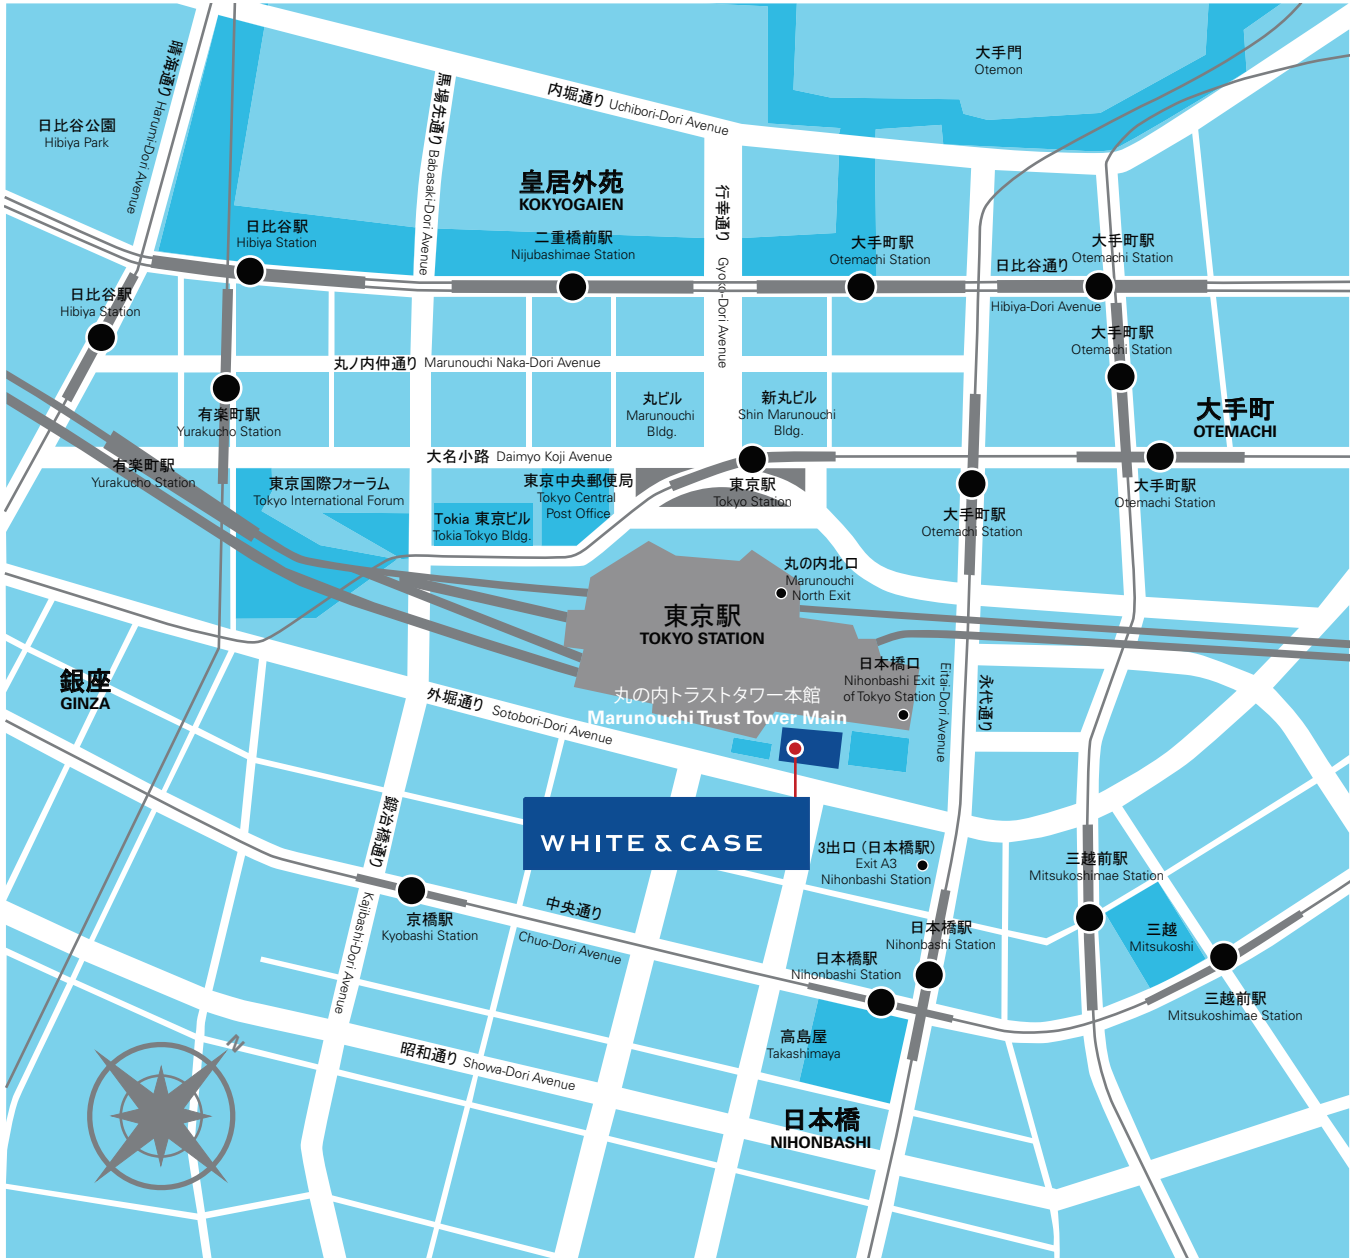

White & Case LLP
White & Case Law Offices
(Registered Association)
ホワイト&ケース法律事務所
ホワイト&ケース外国法事務弁護士事務所
(外国法共同事業)

Marunouchi Trust Tower Main, 26th Floor 1-8-3 Marunouchi, Chiyoda-ku, Tokyo 100-0005, Japan
〒100-0005 東京都千代田区丸の内1-8-3 丸の内トラストタワー本館26階
Tel: + 81 3 6384 3300 Fax: + 81 3 3211 5252

www.whitecase.com

Worldwide. For Our Clients.