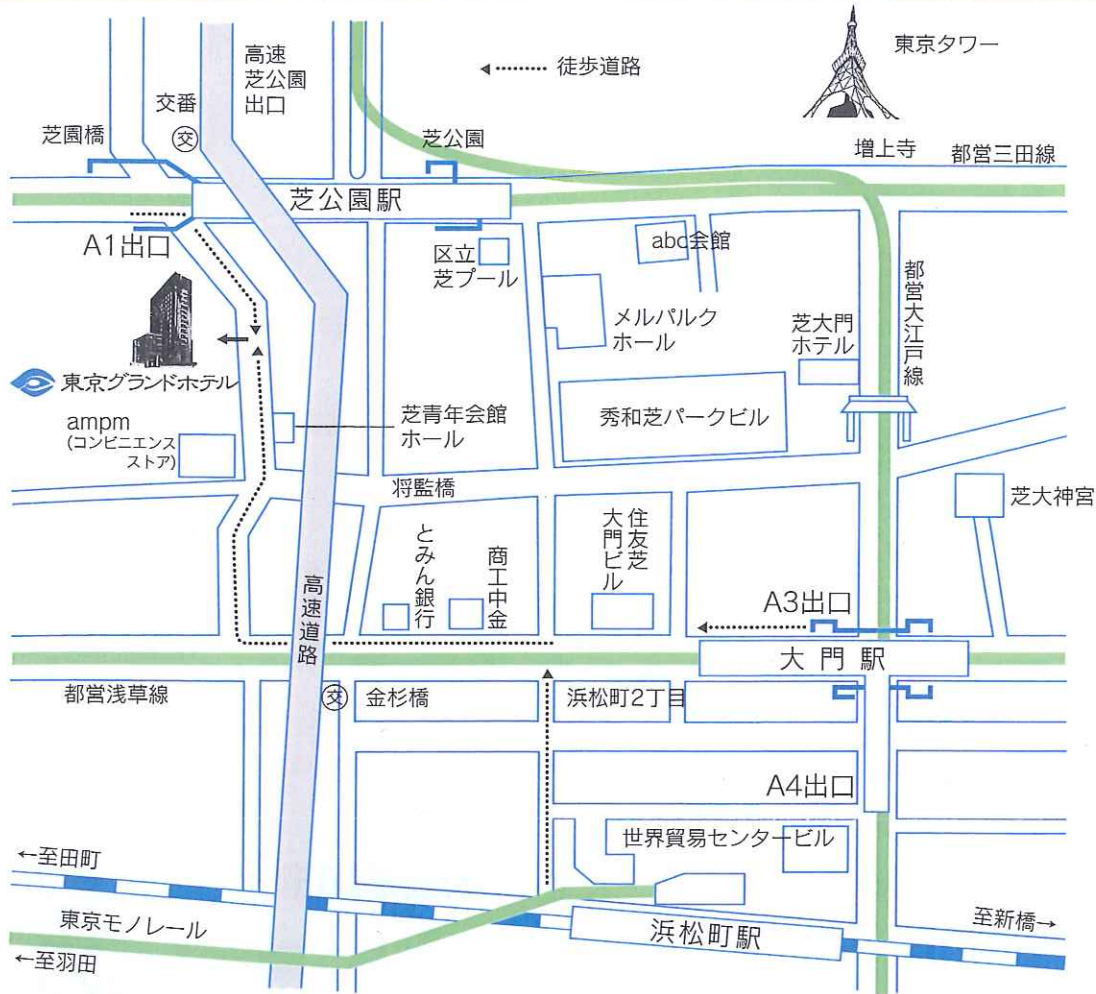

地下鉄・JRご利用のご案内

主要駅からのご案内

池袋駅	東京メトロ有楽町線 19分	有楽町・日比谷駅 (接続)	都営三田線 5分	芝公園駅 A1出口 左方向へ 徒歩2分
品川駅	京急線直通～都営浅草線 9分	三田駅	都営三田線 2分	
目黒駅	東急目黒線直通～都営三田線 10分			
渋谷駅	東京メトロ銀座線 or 半蔵門線 5分	青山一丁目駅	都営大江戸線 6分	赤羽橋駅 赤羽橋口 徒歩8分
新宿駅	都営大江戸線 15分			
日本橋駅	都営浅草線 7分			大門駅 A3出口 徒歩7分
上野駅	13分	JR山手線 or 京浜東北線		
東京駅	6分			
横浜駅	JR京浜東北線 35分			浜松町駅 南口 徒歩8分
羽田空港駅	東京モノレール線 22分			