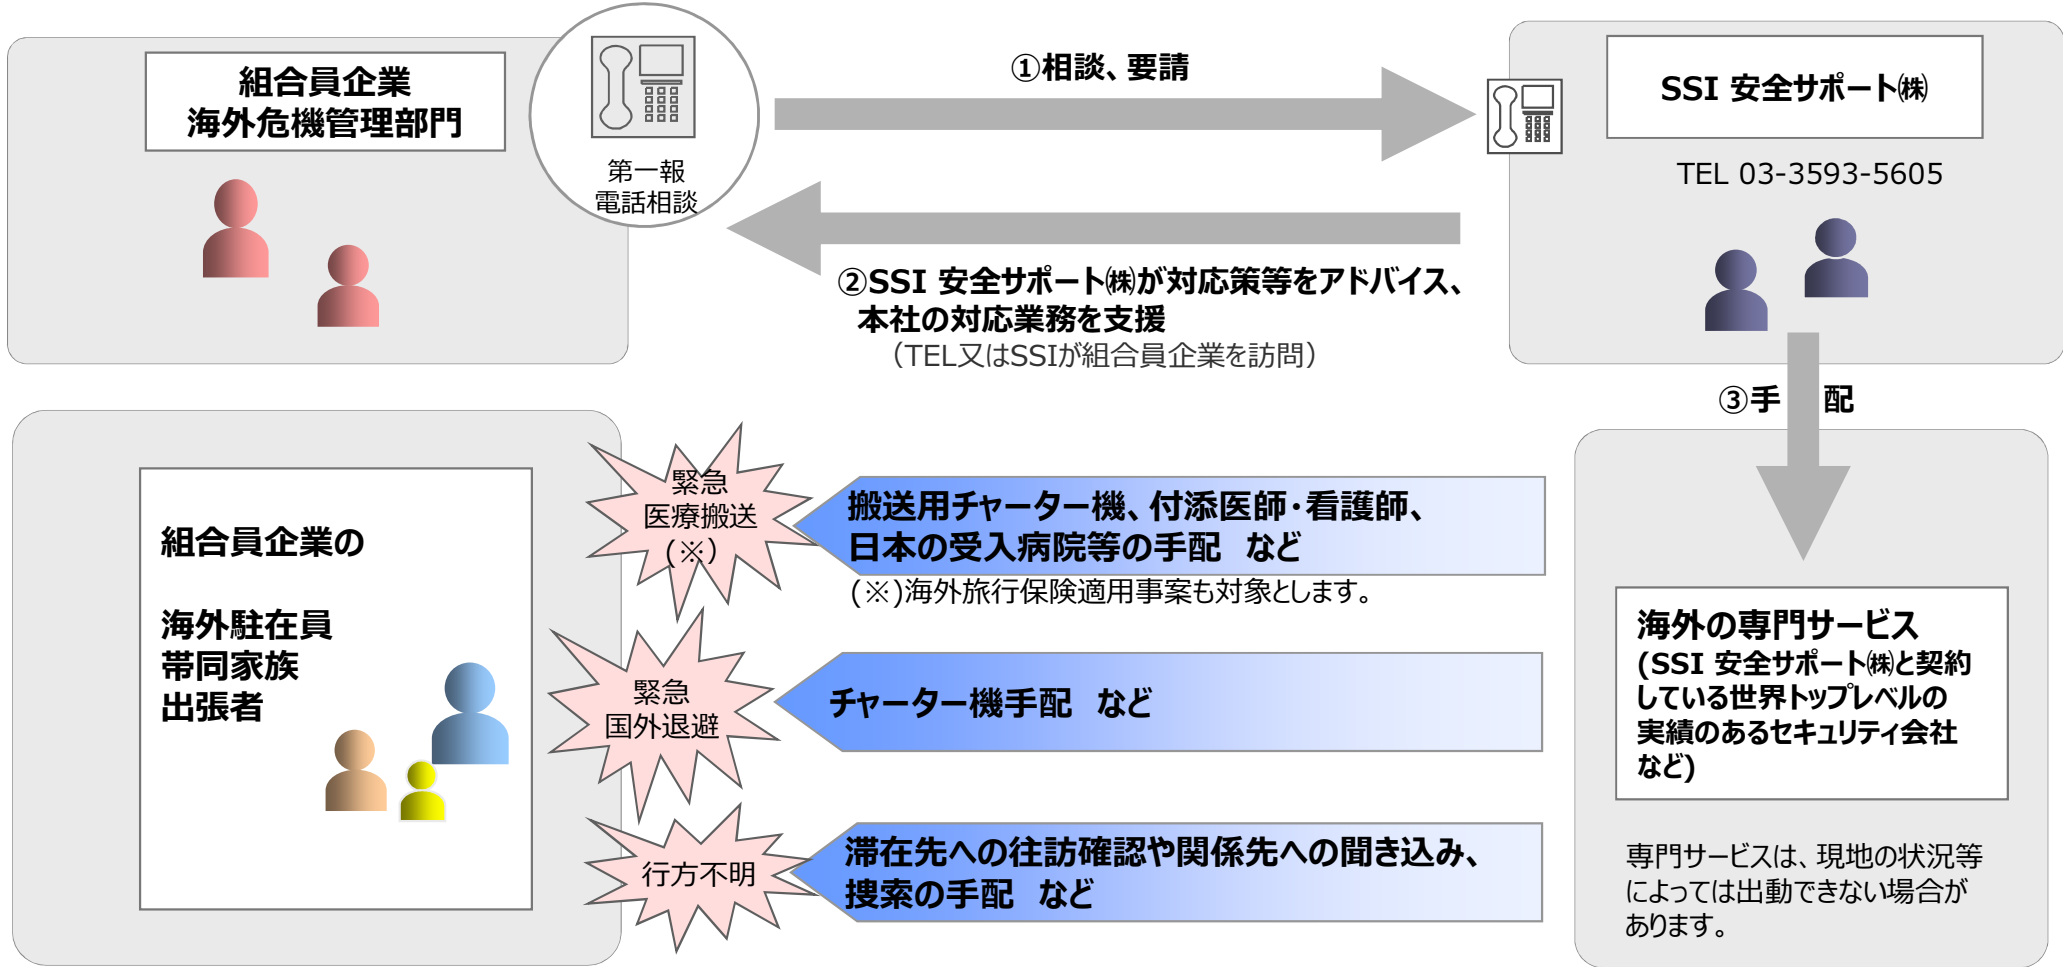

平日9:00～
18:00
受付

海外で緊急国外退避、医療搬送、誘拐・脅迫対応、行方不明の捜索等が必要となった場合に、SSI 安全サポート(株)が解決策をアドバイスし、専門サービスを手配又は紹介します。
(誘拐・脅迫対応は対策アドバイスのみ)

- 無料サービス
電話等による簡単なアドバイス、専門サービスの紹介
- 有料サービス
本社対応支援業務、専門サービス委託費、出張交通費・宿泊費

☆ 24時間緊急連絡により確実に出動できる体制をとりたい場合は、組合員企業がSSI 安全サポート(株)と個別に緊急事態対応について契約を交わしていただきます。