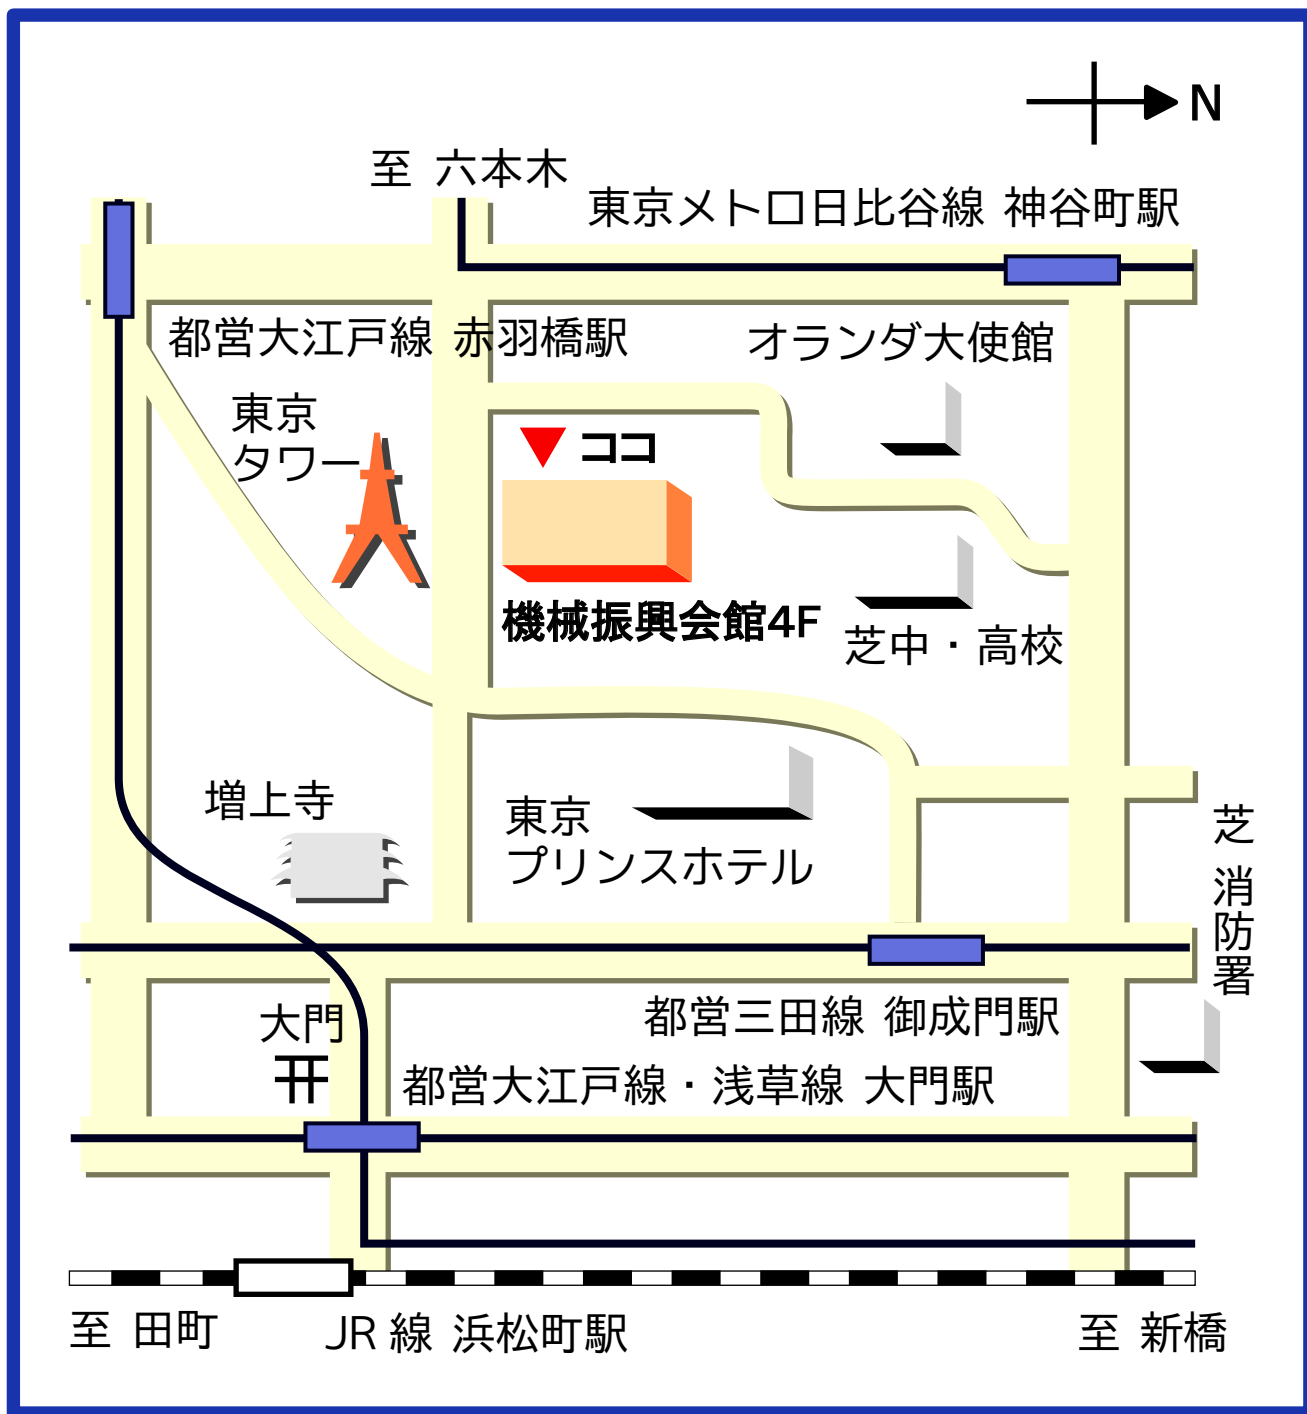

★地図

東京本部

〒105-0011 東京都港区芝公園3丁目5番8号 (機械振興会館4階)
Tel. 03-3431-9507 Fax. 03-3436-6455

★アクセス

- 東京メトロ日比谷線「神谷町駅」徒歩6分
- 都営大江戸線「赤羽橋駅」徒歩6分
- 都営三田線「御成門駅」徒歩10分
- 都営大江戸線・浅草線「大門駅」徒歩15分
- JR線「浜松町駅」徒歩15分