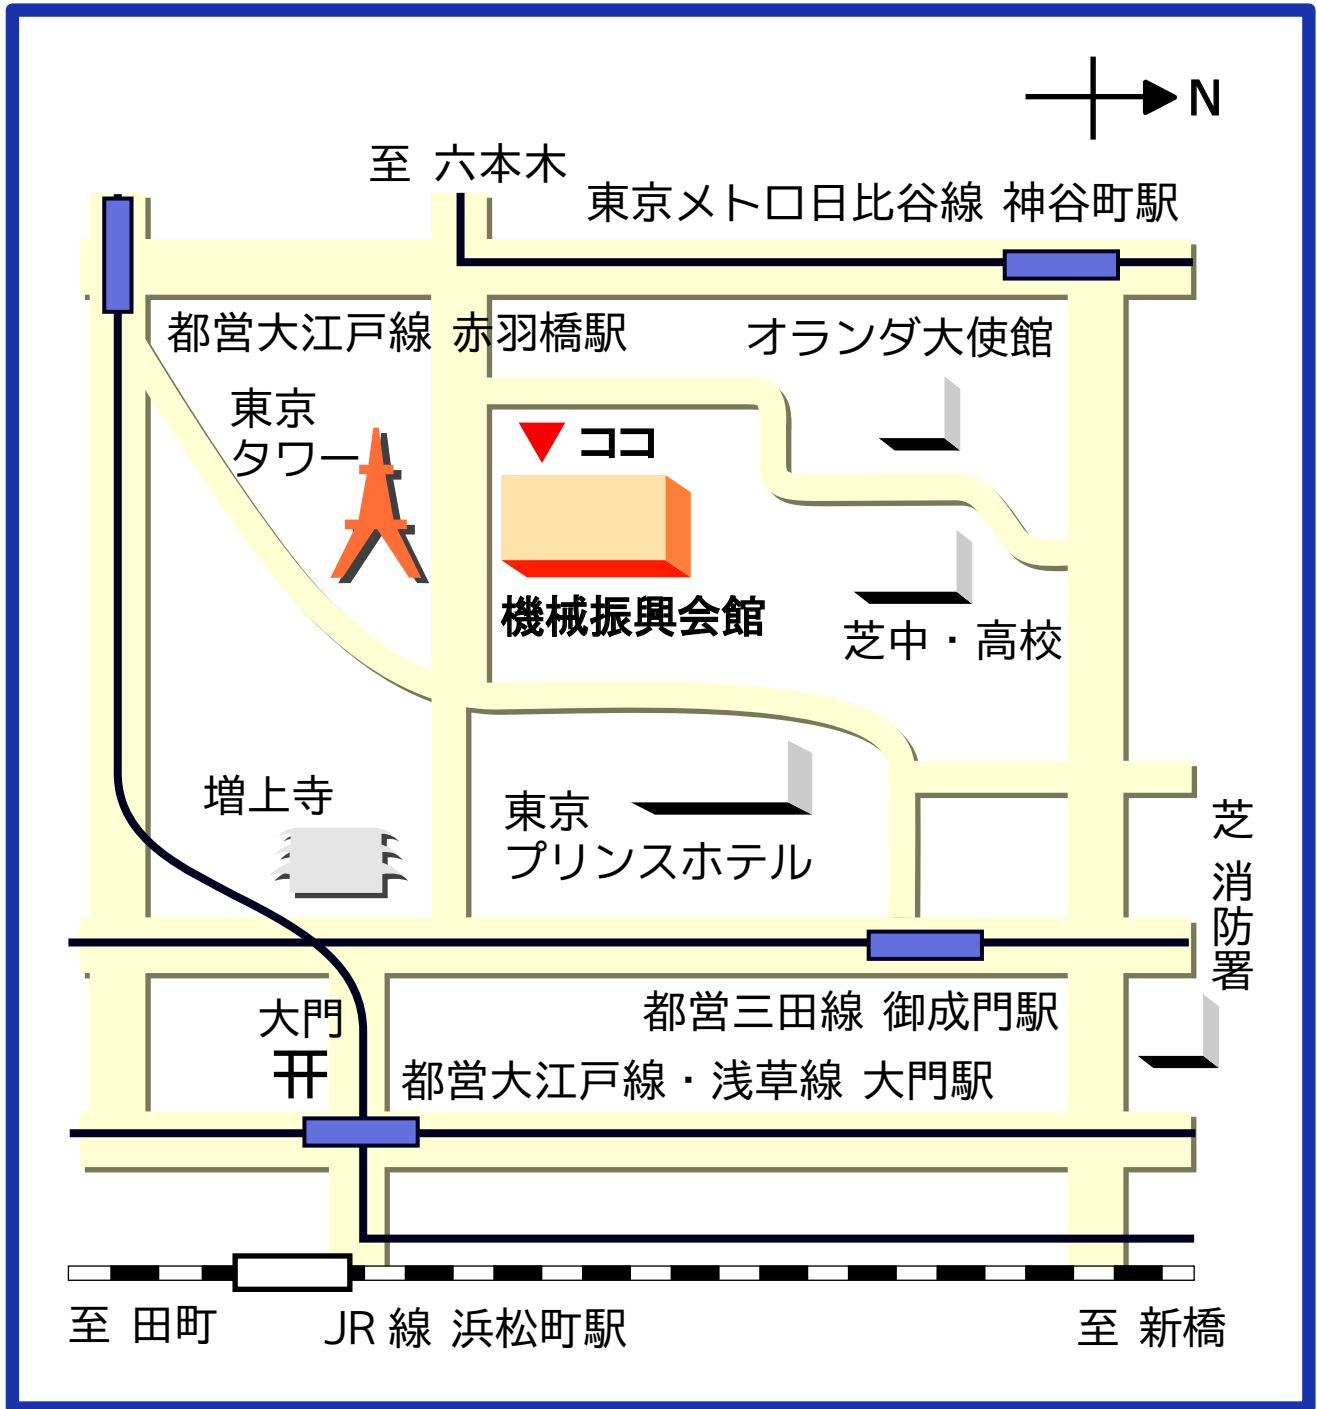

★地図

東京本部

〒105-0011 東京都港区芝公園3丁目5番8号 (機械振興会館)
Tel. 03-3431-9507 Fax. 03-3436-6455

★アクセス

- 東京メトロ日比谷線「神谷町駅」徒歩6分
- 都営大江戸線「赤羽橋駅」徒歩6分
- 都営三田線「御成門駅」徒歩10分
- 都営大江戸線・浅草線「大門駅」徒歩15分
- JR線「浜松町駅」徒歩15分