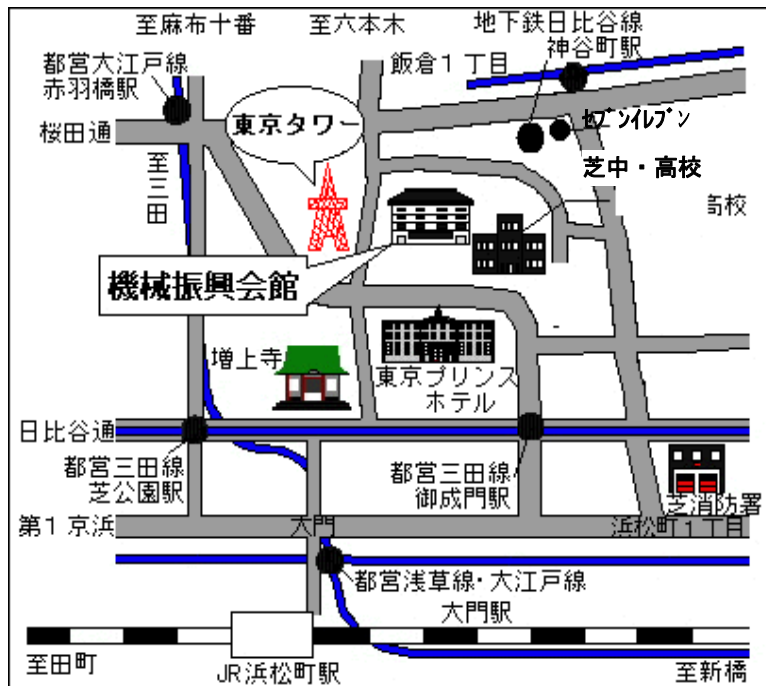

●【東京会場】機械振興会館 B3階 研修—2

〒108-0011 東京都港区芝公園3-5-8 TEL:03-3434-8216~7

《交通のご案内》

- ・営団地下鉄日比谷線
  「神谷町駅」(1番出口)から徒歩6分
- ・都営大江戸線
  「赤羽橋駅」(赤羽橋口)から徒歩6分
- ・都営大江戸線・浅草線
  「大門駅」(A6出口)から徒歩15分
- ・都営三田線
  「御成門駅」(A1出口)から徒歩10分
- ・JR線
  「浜松町駅」(北口)から徒歩15分